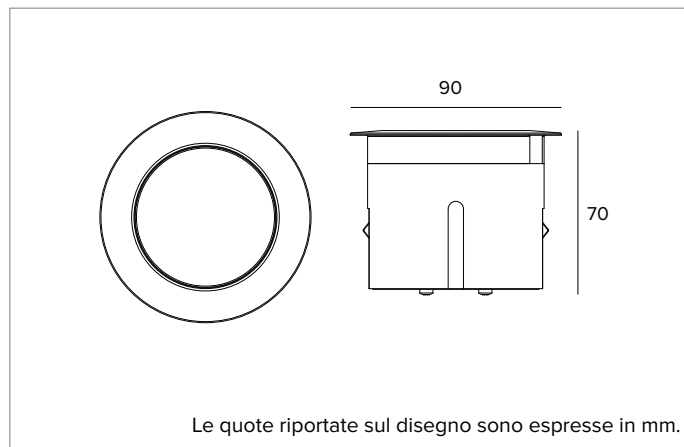

E032OPL827CSS | Keplero Quantum 90

Proiettore professionale da incasso con unità ottica fissa

	2700K	H(m)	D(m)	E _{max} (lx)
	Ra80		85°	
Fixture Power	2W	1	1.82	96
Source Flux	285lm	2	3.65	24
Fixture Flux	183lm	3	5.47	11
Efficacy	80lm/W	4	7.29	6
TS2231	I _{max} =338cd/klm	I _{max}	96cd	5
			9.11	4

Ottica: OPAL

Apertura di fascio: OP

Rendimento ottico: 64%

Flusso apparecchio: 183lm

Efficienza luminosa: 80lm/W

Sicurezza fotobiologica: Conforme al gruppo di rischio basso RG1

CARATTERISTICHE MECCANICHE

Corpo in alluminio ricavato mediante lavorazione con macchine a controllo numerico e trattamento di anodizzazione nera. Anello di finitura ultrapiatto con bordo svasato in acciaio inossidabile (AISI 316) spazzolato in finitura naturale. Vetro di protezione extra-chiaro.